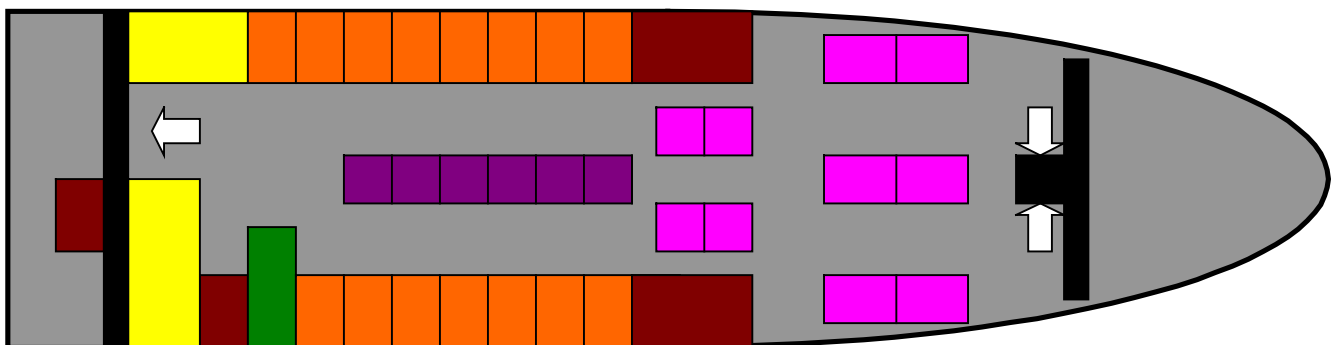

„MS Astoria“

Hauptdeck

Mitteldeck

Freideck

Pfeile (= Türen); Braun (= Treppen); Gelb (= WC); Blau (= Küche); Grün (= Theke)

Orange (= 9er-Tische); Pink (= 8er-Tische); Violett (= 6er-Tische)

Hinweis:

Die äußeren Tischreihen sind auf den überdachten Decks fest installiert. Lediglich die beiden mittleren Tischreihen sind variabel einsetzbar (z.B. für Buffet oder Tanzfläche). Auf dem Freideck sind wir an eine feste Bestuhlung gebunden.