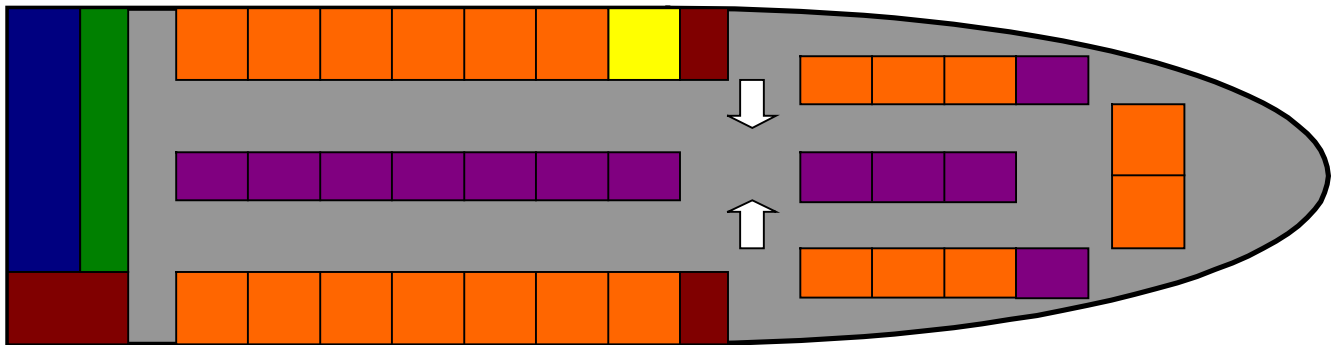

„MS Astoria“

Hauptdeck

Mitteldeck

Freideck

Pfeile (= Türen); Braun (= Treppen); Gelb (= WC); Blau (= Küche); Grün (= Theke)

Orange (= 9er-Tische); Pink (= 8er-Tische); Violett (= 6er-Tische)

Hinweis:

Die äußeren Tischreihen sind auf den überdachten Decks fest installiert. Lediglich die beiden mittleren Tischreihen sind variabel einsetzbar (z.B. für Buffet oder Tanzfläche). Auf dem Freideck sind wir an eine feste Bestuhlung gebunden.